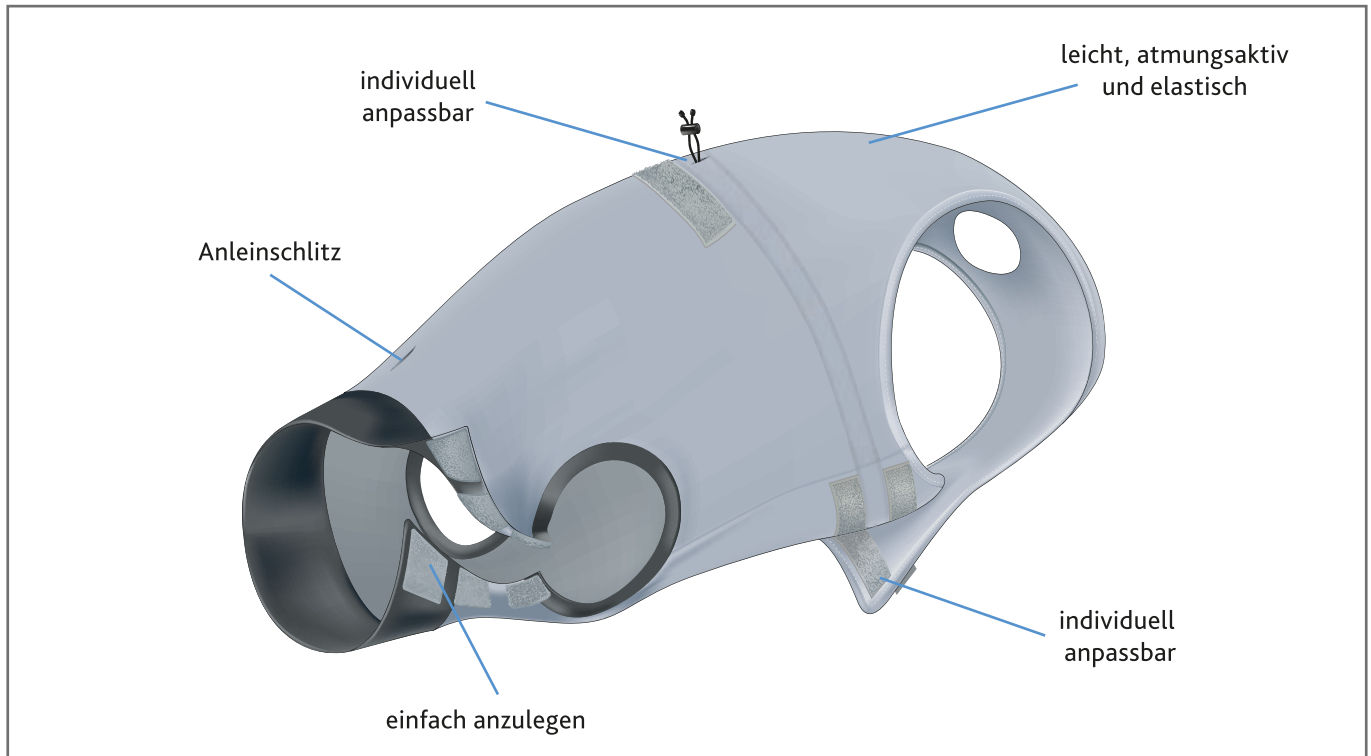

OP-Body

Anwendungszweck

schützt Operationswunden, Narben und Verletzungen, z. B. nach der Kastration, und unterstützt so die Wundheilung

Produktinformation

- Maschinenwäsche 60 °C
- Material: Baumwolle mit Elasthan

Wichtige Hinweise

- Tiere nicht unbeaufsichtigt lassen, gerade nach einer OP
- Die betroffenen, verletzten Körperstellen regelmäßig kontrollieren
- Bei Rüden den Body zum Urinieren hinten aufkrepeln. Dafür den Klettverschluss am Bauch öffnen und den Latz mit dem Klettverschluss auf dem Rücken fixieren

Art.-Nr.	Größe	Rückenlänge	EAN
19531	XS	25 cm	4 011905 195315
19532	XS-S	30 cm	4 011905 195322
19533	S	35 cm	4 011905 195339
19534	S-M	40 cm	4 011905 195346
19535	M	45 cm	4 011905 195353
19536	M-L	50 cm	4 011905 195360
19537	L	55 cm	4 011905 195377
19538	L-XL	62 cm	4 011905 195384